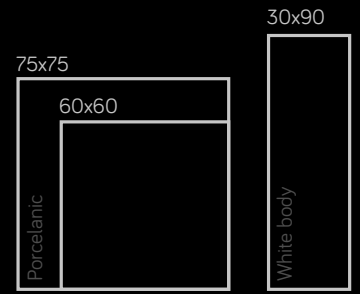

33x33

31,6x31,6

Valentina

Formatos:

Valentina · 30x90 · White

Decor Diva · 30x90

Portofino

Formatos:

75x75

60x60

Porcelanic

30x90

White body

Portofino · 30x90

Decor Violeta · 30x90

Siros

Formatos:

Siros · 30x90 · White

Decor Amira · 30x90

Siros

Formatos:

75x75

60x60

Porcelanic