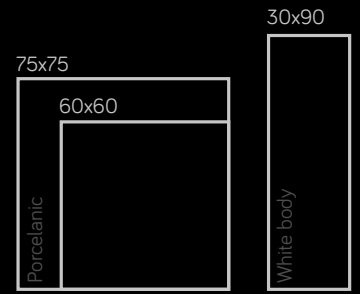

90x90

75x75

60x60

60x120

30x90

15x90

15x67,7

30x60

33x33

31,6x31,6

Valentina

Formatos:

Valentina · 30x90 · White

Decor Diva · 30x90

Portofino

Formatos: