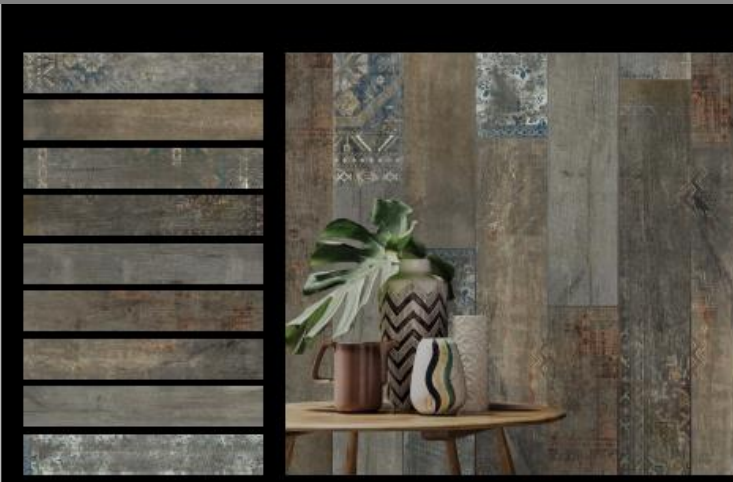

## 15x90 Wood Tiles

**KARAM**

15x90cm / 5,9x35,4" | 10x50 / 3,9x21,5

Made in Spain  
Collection / Porcelán

EUROTILE by  
**ATCERAM**

[www.atceram.net](http://www.atceram.net)

**SWEDISH**

15x90cm / 5,9x35,4" | 10x50 / 3,9x21,5